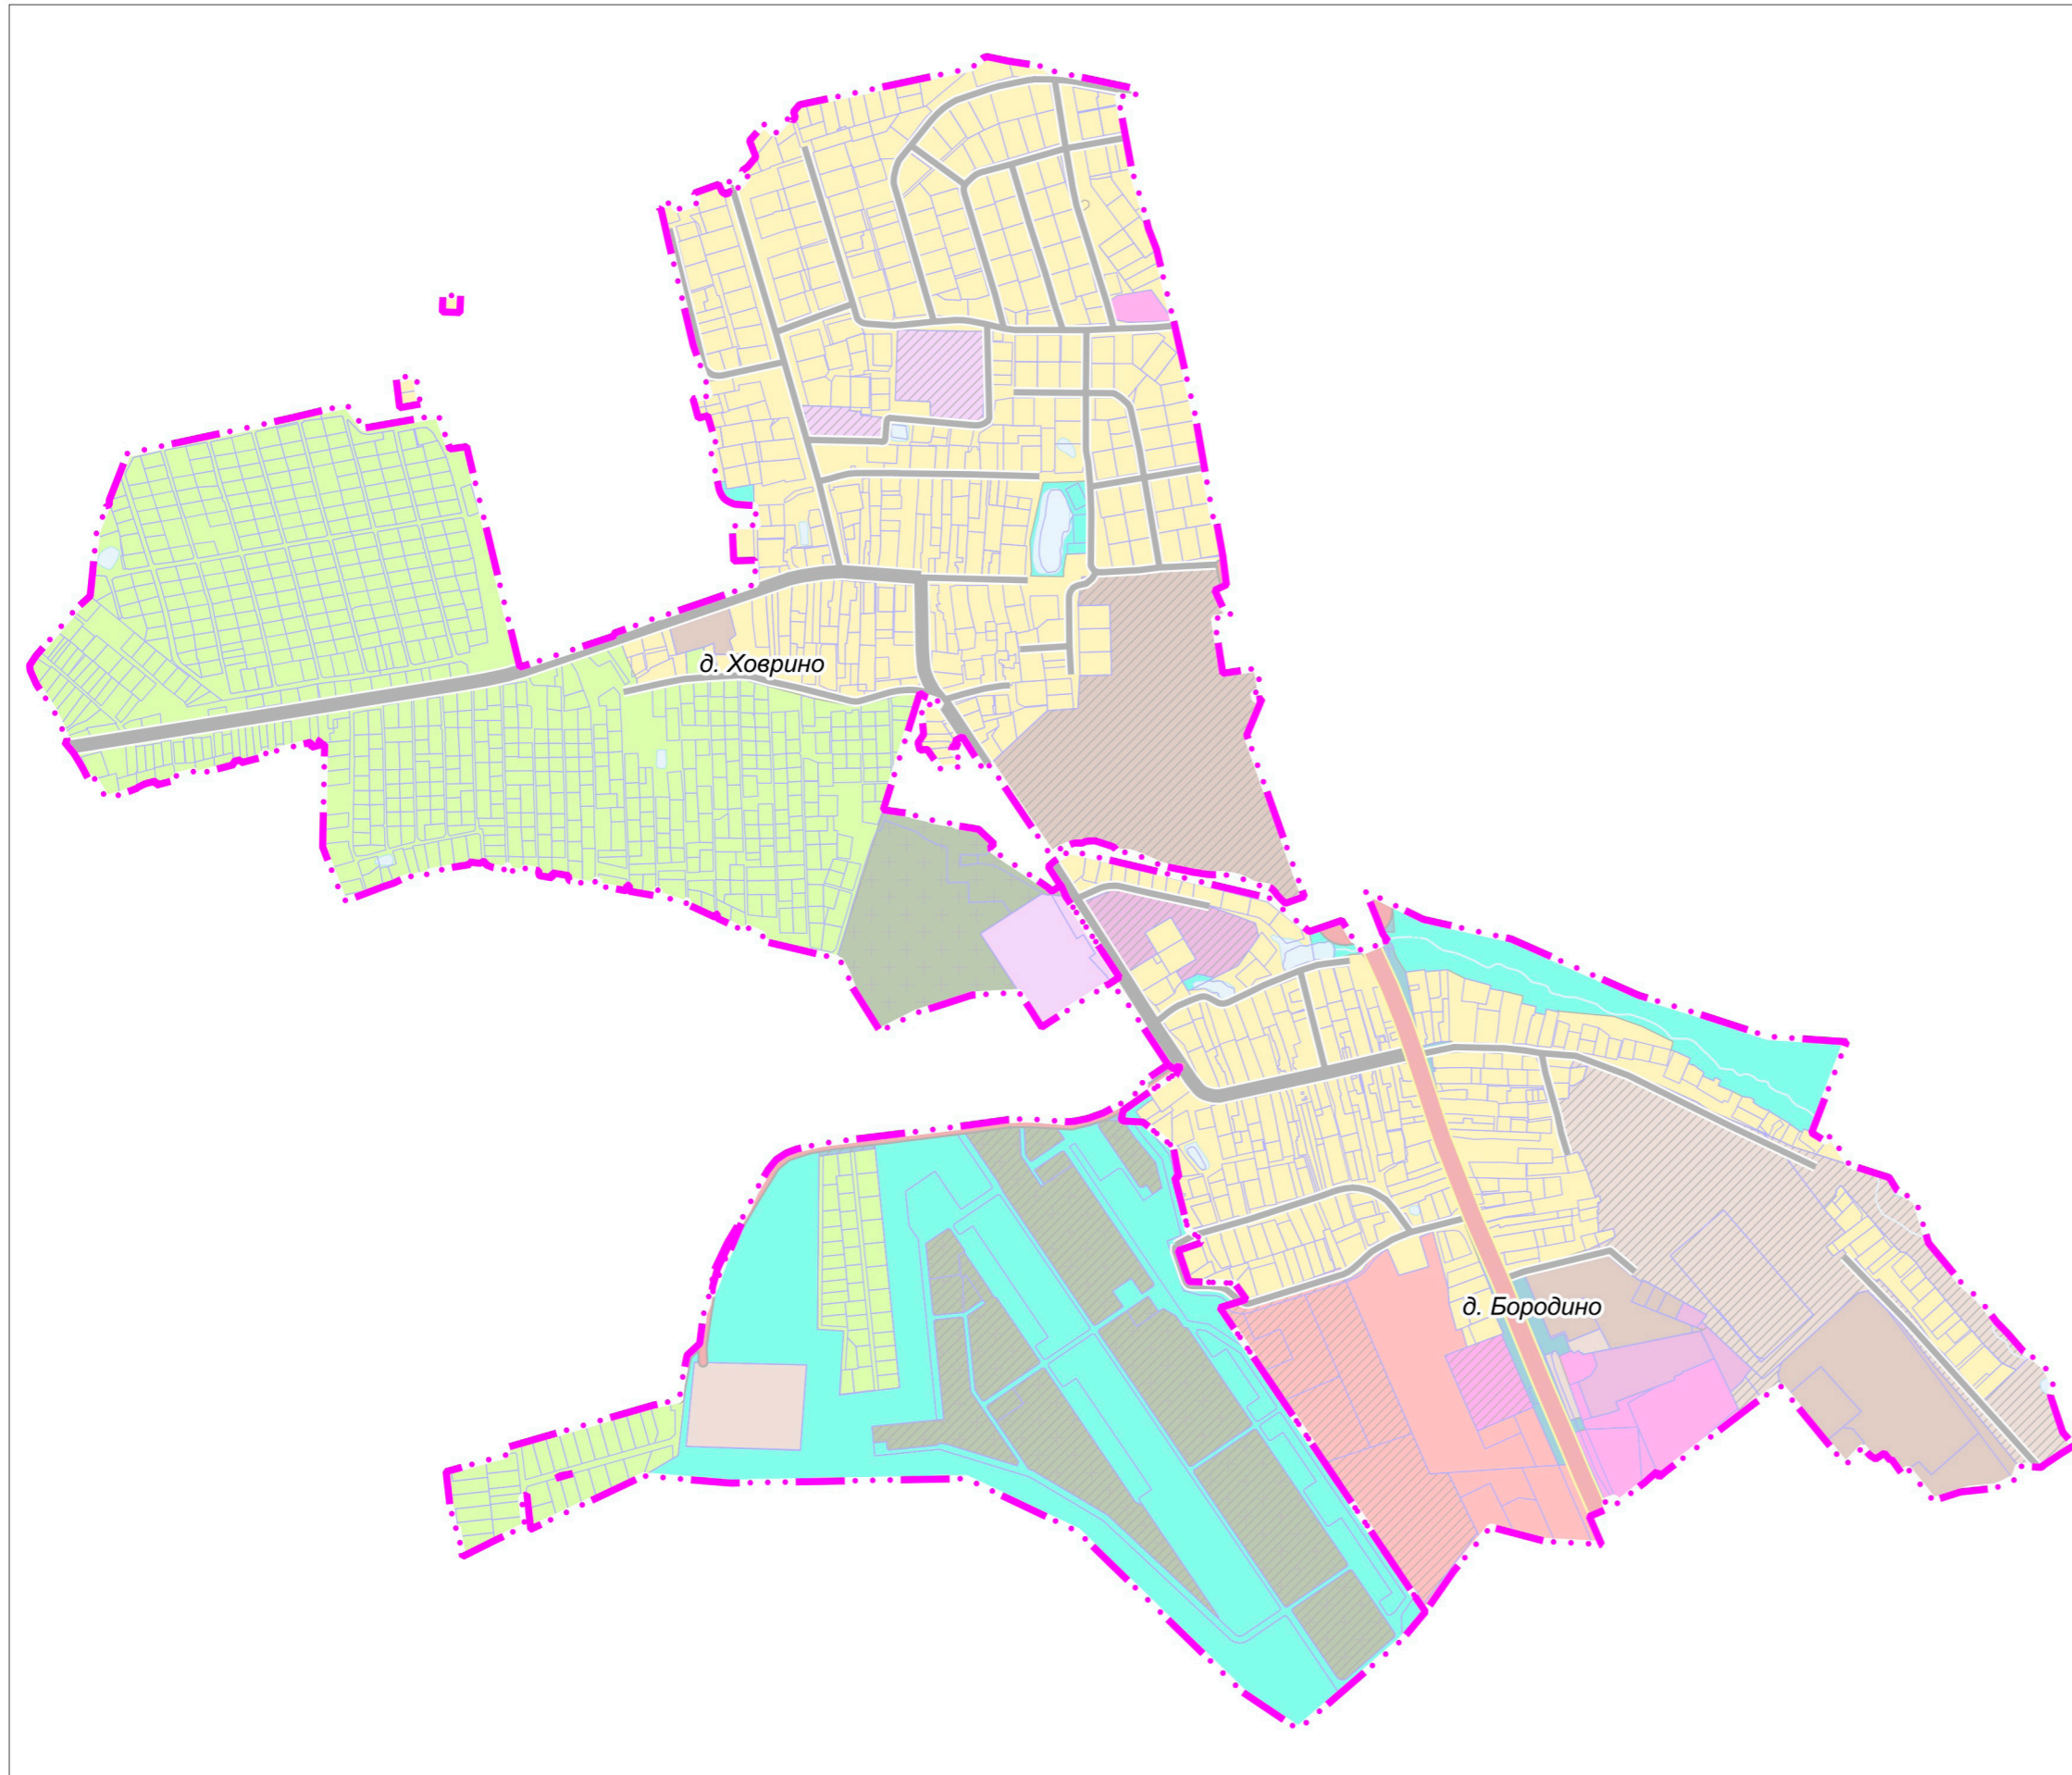

ВНЕСЕНИЕ ИЗМЕНЕНИЙ В ГЕНЕРАЛЬНЫЙ ПЛАН ГОРОДСКОГО ОКРУГА МЫТИЦИ МОСКОВСКОЙ ОБЛАСТИ ПРИМЕНИТЕЛЬНО К НАСЕЛЕННЫМ ПУНКТАМ Д. БОРОДИНО И Д. ХОВРИНО

КАРТА ГРАНИЦ НАСЕЛЕННЫХ ПУНКТОВ Д. БОРОДИНО И Д. ХОВРИНО

УСЛОВНЫЕ ОБОЗНАЧЕНИЯ

Границы

населенных пунктов (утверждаемые)

земельных участков, поставленных на кадастровый учет

Должность	ФИО	Подпись	Дата	Договор № 023-01-004 от 26.01.2023			
Руководитель ЦОГД	П.С. Богачев			Московская область, городской округ Мытищи			
Руководитель мастерской	Н.В. Макаров						
ГИП ОПГП ЦОГД	В.И. Лавренко						
ГАП ОПГП ЦОГД	М.В. Некрасова						
				Внесение изменений в генеральный план Городского округа Мытищи Московской области применительно к населенным пунктам д. Бородино и д. Ховрино	Стадия	Лист	Листов
						1	2
				Карта границ населенных пунктов д. Бородино и д. Ховрино Масштаб 1:10000	НИ иПИ градостроительства		
Проверил	Н.В. Макаров				ГАОУ МО «НИИПИ градостроительства»		